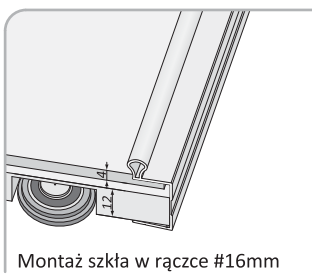

16 mm 18 mm 50 kg

rączka PLUTON

Tor górny Premium 75/II

Tor dolny Premium 75/II

Zaślepka Premium 75

Kątownik L-17

Wózek dolny Lexus 18

Wózek górny Premium 18-N

	2 szt. drzwi	Z=13
	3 szt. drzwi	Z=26
	4 szt. drzwi	Z=26
	4 szt. drzwi	Z=39

Zakładki

Aby obliczyć wysokość drzwi (rączki):
 - 38 mm =
wysokość światła otworu h wysokość drzwi

przy zastosowaniu samodomykacza centralnego:
 - 41 mm =
wysokość światła otworu h wysokość drzwi