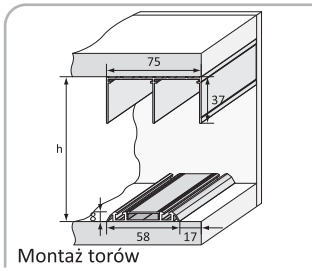

16 mm 18 mm 50 kg

rączka PLUTON

Tor górny Premium 75/II

Tor dolny Premium 75/II

Zaślepka Premium 75

Kątownik L-17

Wózek dolny Lexus 18

Wózek górny Premium 18-N

	2 szt. drzwi	Z=13
	3 szt. drzwi	Z=26
	4 szt. drzwi	Z=26
	4 szt. drzwi	Z=39

Zakładki

Aby obliczyć wysokość drzwi (rączki):
 - 38 mm =
wysokość światła otworu h wysokość drzwi

przy zastosowaniu samodomykacza centralnego:
 - 41 mm =
wysokość światła otworu h wysokość drzwi

Aby obliczyć wysokość płyty:
 - 3 mm =
wysokość drzwi wysokość płyty

Aby obliczyć szerokość drzwi:
 (..... +): =
szerokość światła otworu zakładka ilość drzwi szerokość drzwi

Aby obliczyć szerokość płyty:
 - 4 mm =
szerokość drzwi szerokość płyty

Aby obliczyć wysokość lustra lub szyby:
 - 4 mm =
wysokość płyty wysokość lustra lub szyby

Aby obliczyć szerokość lustra lub szyby:
 - 4 mm =
szerokość płyty szerokość lustra lub szyby

Aby obliczyć długość kątownika lub łącznika:
 - 32 mm =
szerokość drzwi długość kątownika lub łącznika