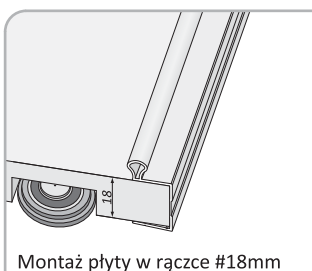

16 mm 18 mm 50 kg

rączka PLUTON

Tor górny Premium 75/II

Tor dolny Premium 75/II

Zaślepka Premium 75

Kątownik L-17

Wózek dolny Lexus 18

Wózek górny Premium 18-N

	2 szt. drzwi	Z=13
	3 szt. drzwi	Z=26
	4 szt. drzwi	Z=26
	4 szt. drzwi	Z=39

Zakładki

Aby obliczyć wysokość drzwi (rączki):
 - 38 mm =
wysokość światła otworu h wysokość drzwi

przy zastosowaniu samodomykacza centralnego:
 - 41 mm =
wysokość światła otworu h wysokość drzwi